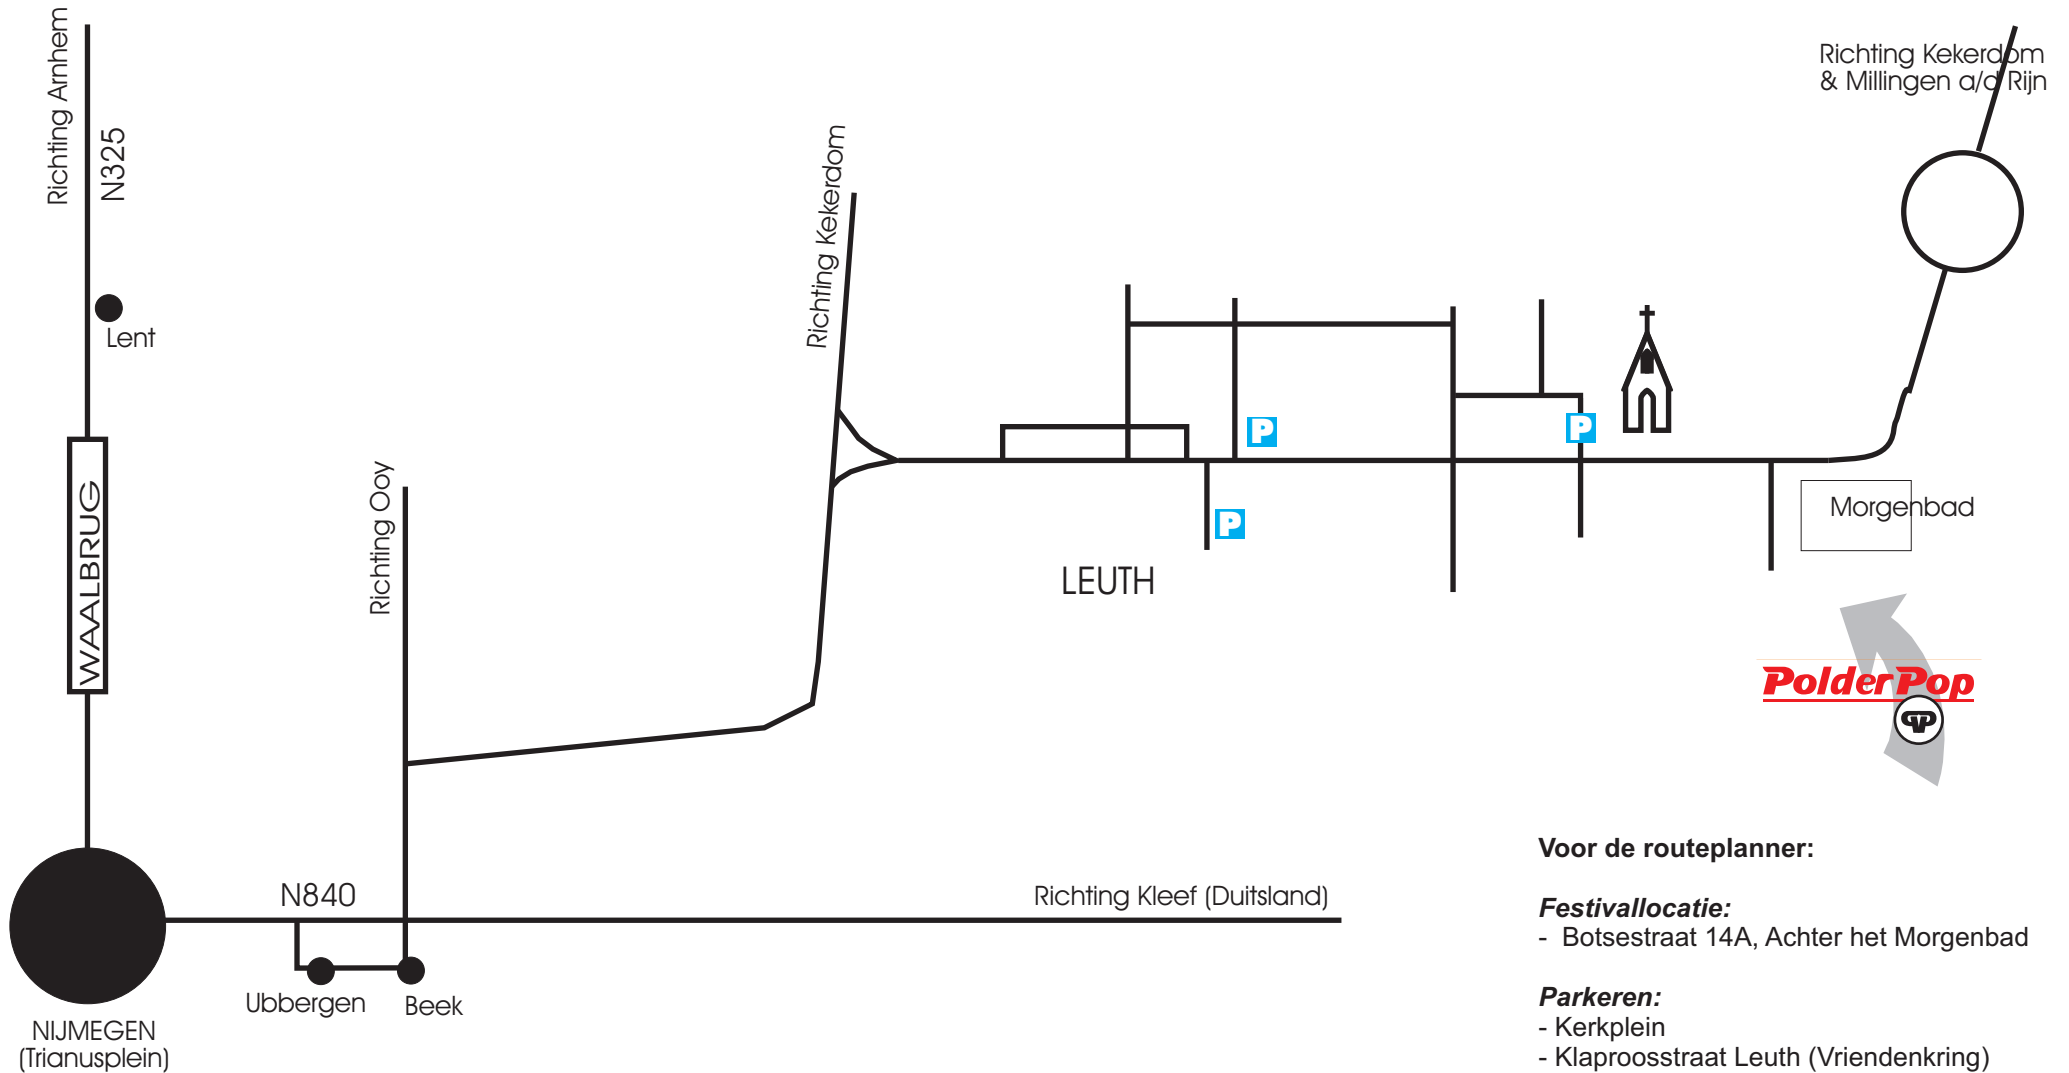

ROUTEBESCHRIJVING POLDERPOP LEUTH

Voor de routeplanner:

Festivallocatie:

- Botsestraat 14A, Achter het Morgenbad

Parkeren:

- Kerkplein
- Klapproosstraat Leuth (Vriendenkring)
- Pastoor van Tielstraat Leuth (VVLK)